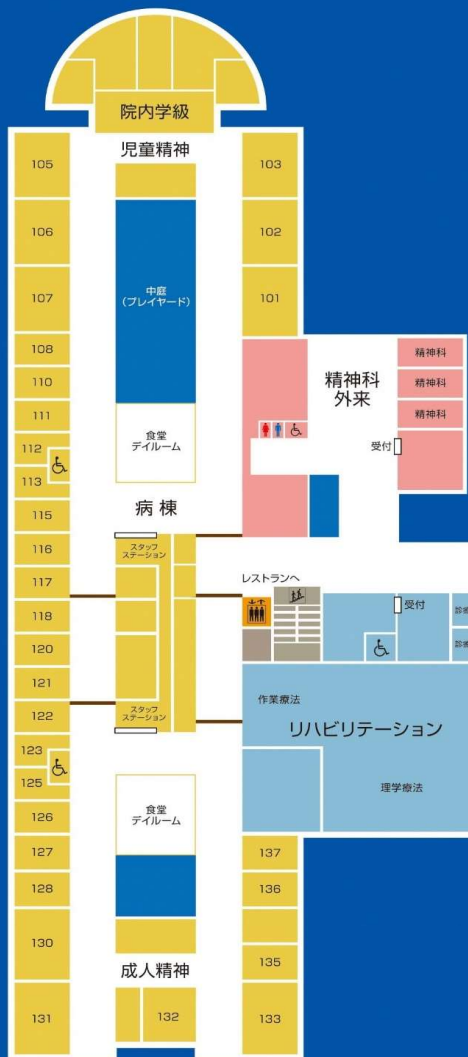

わかば館 Wakaba Bldg.

あおば館 Aoba Bldg.

正面玄関

時間外出入口

現在地